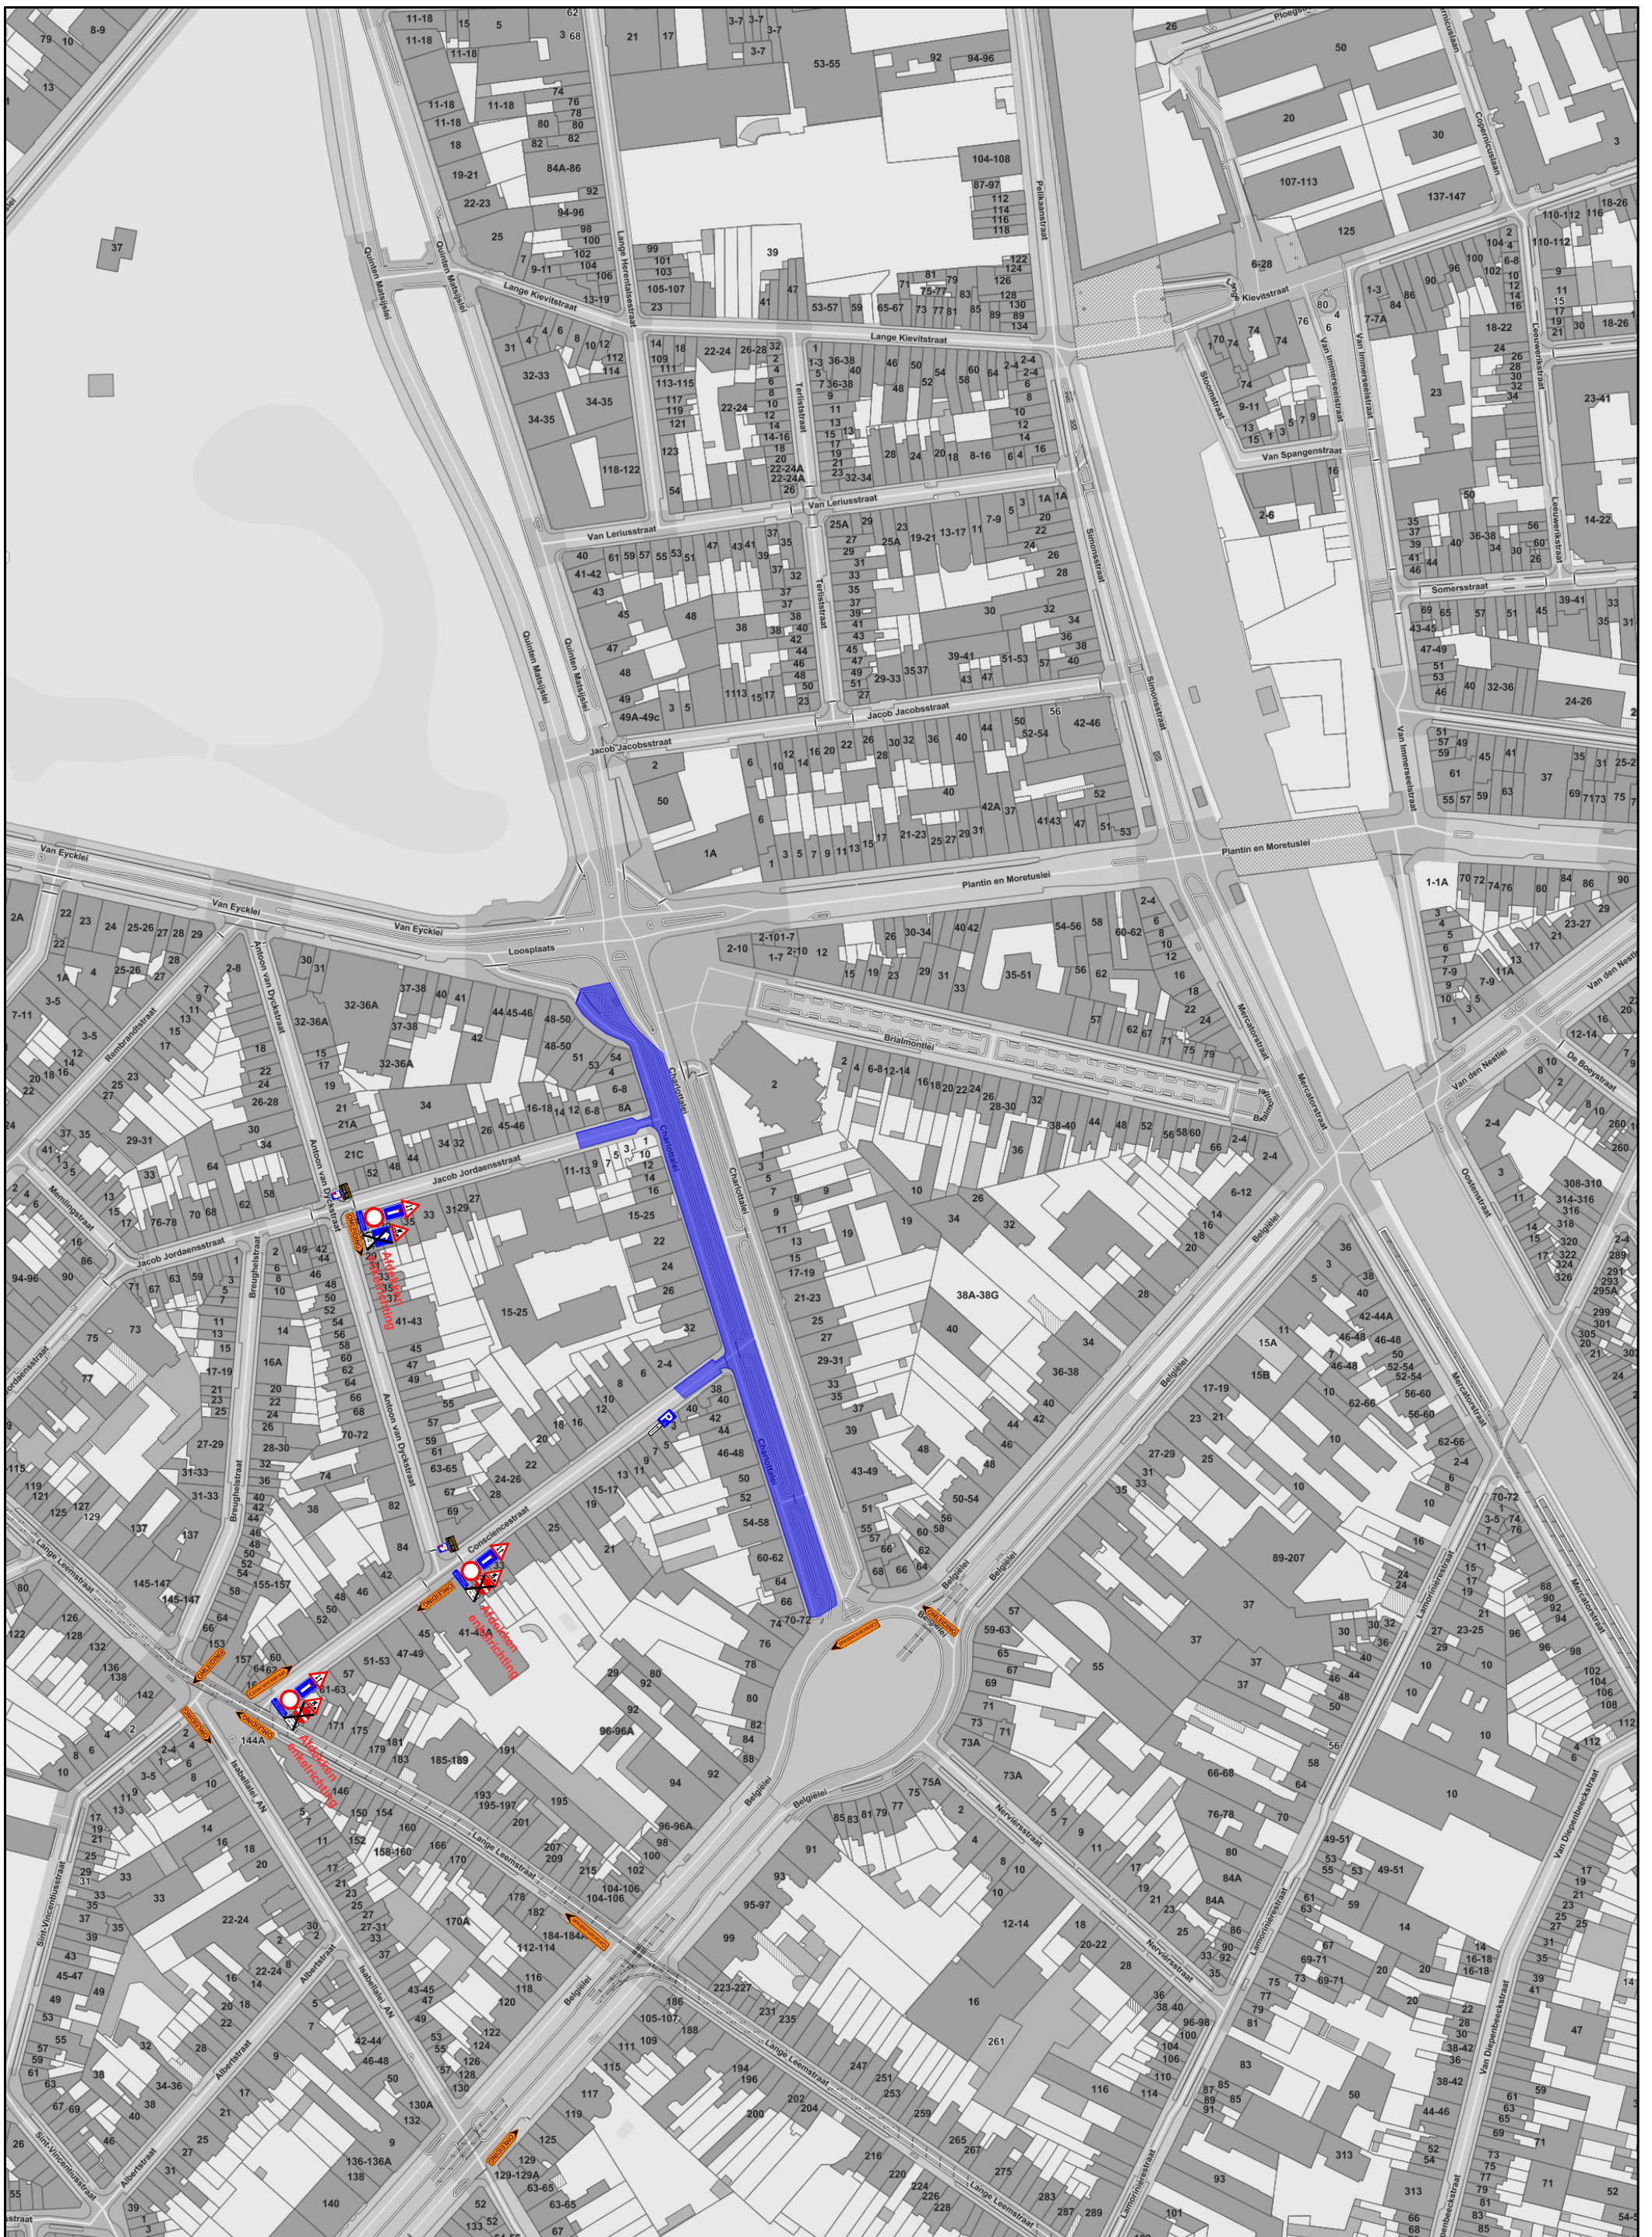

Schaal: 1:1500

Opgemaakt: 21/11/2017

Getekend: TPL

Versie: 8

Omschrijving: Afsluiten rijstrook

Locatie: Antwerpen, Charlottalei Fase 3

Plan nr: 1/2

NV Aanemingen Van Wellen
www.vanwellen.be
Tel 03/660.21.64
signalisatie@vanwellen.be

Opgemaakt: 21/11/2017	Getekend: TPL	Versie: 8	Omschrijving: Afsluiten rijstrook
Locatie: Antwerpen, Charlottalei Fase 3		Plan nr: 2/2	 NV Aanemingen Van Wellen www.vanwellen.be Tel 03/660.21.64 signalsatie@vanwellen.be